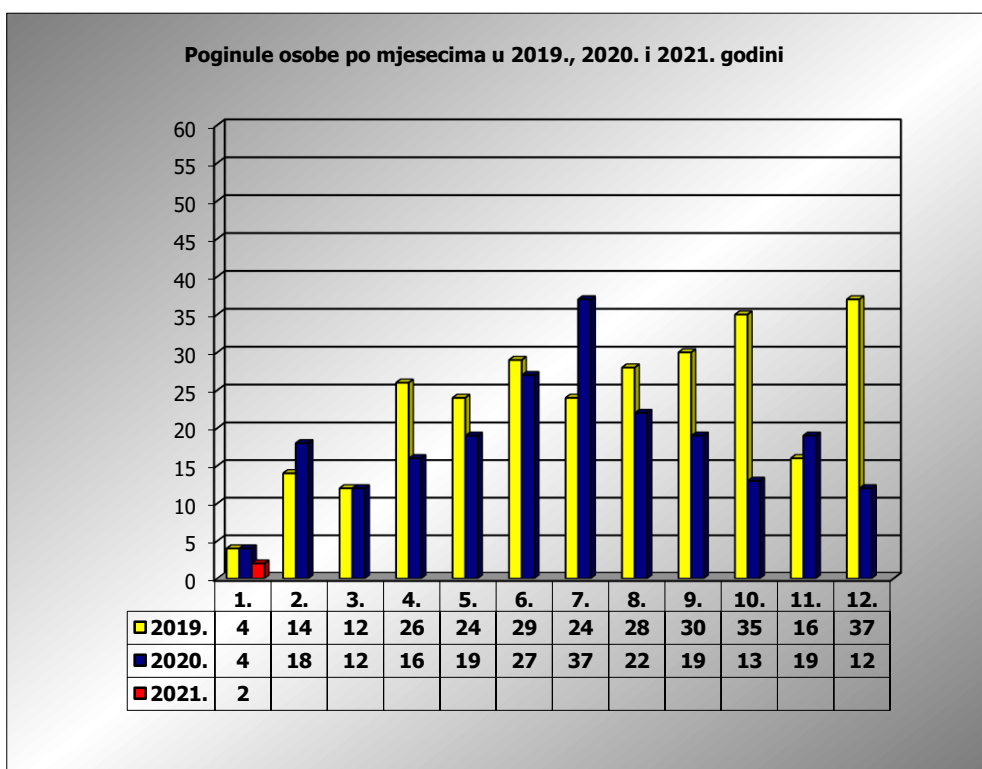

**PRIKAZ POGINULIH OSOBA U PROMETNIM NESREĆAMA U 2021. GODINI U REPUBLICI HRVATSKOJ PO MJESECIMA**  
(usporedba s 2019. i 2020. godinom)

mjesec	poginuli			2021./2019.		2021./2020.	
	2019. g.	2020. g.	2021. g.				
siječanj	4	4	2	-50,0%	-2	-50,0%	-2
veljača	14	18		-100,0%	-14	-100,0%	-18
ožujak	12	12		-100,0%	-12	-100,0%	-12
travanj	26	16		-100,0%	-26	-100,0%	-16
svibanj	24	19		-100,0%	-24	-100,0%	-19
lipanj	29	27		-100,0%	-29	-100,0%	-27
srpanj	24	37		-100,0%	-24	-100,0%	-37
kolovoz	28	22		-100,0%	-28	-100,0%	-22
rujan	30	19		-100,0%	-30	-100,0%	-19
listopad	35	13		-100,0%	-35	-100,0%	-13
studeni	16	19		-100,0%	-16	-100,0%	-19
prosinac	37	12		-100,0%	-37	-100,0%	-12
<b>I</b>	<b>4</b>	<b>4</b>	<b>2</b>	<b>-50,0%</b>	<b>-2</b>	<b>-50,0%</b>	<b>-2</b>

I. mjesec - podaci s danom 07.01.2019., 2020. i 2021.